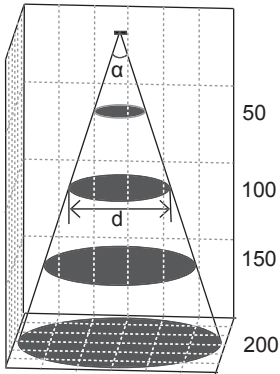

# Valopinnat

Vähimmäisasennussyvyys: 60 mm + kaapeloinnin vaatima tila

597 mm

F

IP 20

1 mm

1 mm

1 mm

1 mm

CE

Neutral White 2 x 6 led	Säteilykulma 50 x 53 °	CRI 80
Etäisyys valonlähteestä (cm)	Valaistusvoimakkuus max (lx)	Keilan leveys (d)
50 cm	755	74 x 84 cm
100 cm	250	125 x 137 cm
150 cm	115	188 x 201 cm
200 cm	70	

Cool White 2 x 6 led	Säteilykulma 50 x 53 °	CRI 70
Etäisyys valonlähteestä (cm)	Valaistusvoimakkuus max (lx)	Keilan leveys (d)
50 cm	945	74 x 84 cm
100 cm	310	125 x 137 cm
150 cm	145	188 x 201 cm
200 cm	85	

Neutral White 2 x 12 led	Säteilykulma 50 x 53 °	CRI 80
Etäisyys valonlähteestä (cm)	Valaistusvoimakkuus max (lx)	Keilan leveys (d)
50 cm	1510	74 x 84 cm
100 cm	495	125 x 137 cm
150 cm	230	188 x 201 cm
200 cm	140	