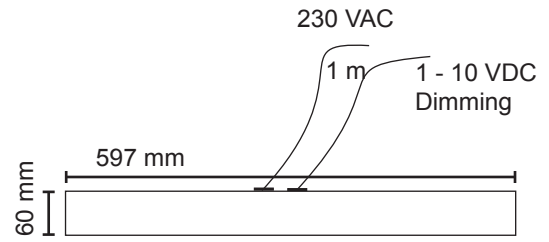

Rakenne	Runko alumiini, näkyvät pinnat valkoiset
Tehonsyöttö	230 VAC
Käyttölämpötila	- 40 °C - + 60 °C
Käyttöikä	yli 100.000 h valonalenemalla -30 %
Takuu	Valoyksikkö 6 vuotta
Asennus	Alakattoon sekä 15 mm ja 24 mm T-profilikatteihin, moduulimittaan 600 x 600 mm
Himmennys	1 - 10 V
Paino	5,2 kg