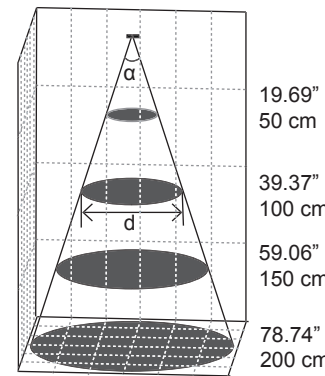

| Neutral White | Beam angle 30 ° | CRI 80 |
|------------------|--------------------------|-----------------|
| Distance (in/cm) | Illuminance maximum (lx) | Beam width (d) |
| 19.69' / 50 cm | 1180 | 10.63' / 27 cm |
| 39.37' / 100 cm | 310 | 21.26' / 54 cm |
| 59.06' / 150 cm | 141 | 31.89' / 81 cm |
| 78.74' / 200 cm | 81 | 42.52' / 108 cm |

| Warm White | Beam angle 29 ° | CRI 80 |
|------------------|--------------------------|----------------|
| Distance (in/cm) | Illuminance maximum (lx) | Beam width (d) |
| 19.69"/ 50 cm | 280 | 10.24"/ 26 cm |
| 39.37"/ 100 cm | 70 | 20.08"/ 51 cm |
| 59.06"/ 150 cm | 30 | 30.31"/ 77 cm |
| 78.74"/ 200 cm | 15 | 40.55"/ 103 cm |

| Cool White | Beam angle 26 ° | CRI 70 |
|------------------|--------------------------|----------------|
| Distance (in/cm) | Illuminance maximum (lx) | Beam width (d) |
| 19.69"/ 50 cm | 620 | 9.06"/ 23 cm |
| 39.37"/ 100 cm | 155 | 17.72"/ 45 cm |
| 59.06"/ 150 cm | 70 | 27.17"/ 69 cm |
| 78.74"/ 200 cm | 40 | 36.22"/ 92 cm |

| Neutral White | Beam angle 25 ° | CRI 80 |
|------------------|--------------------------|----------------|
| Distance (in/cm) | Illuminance maximum (lx) | Beam width (d) |
| 19.69"/ 50 cm | 350 | 8.66"/ 22 cm |
| 39.37"/ 100 cm | 90 | 17.72"/ 45 cm |
| 59.06"/ 150 cm | 40 | 26.77"/ 68 cm |
| 78.74"/ 200 cm | 20 | 35.43"/ 90 cm |